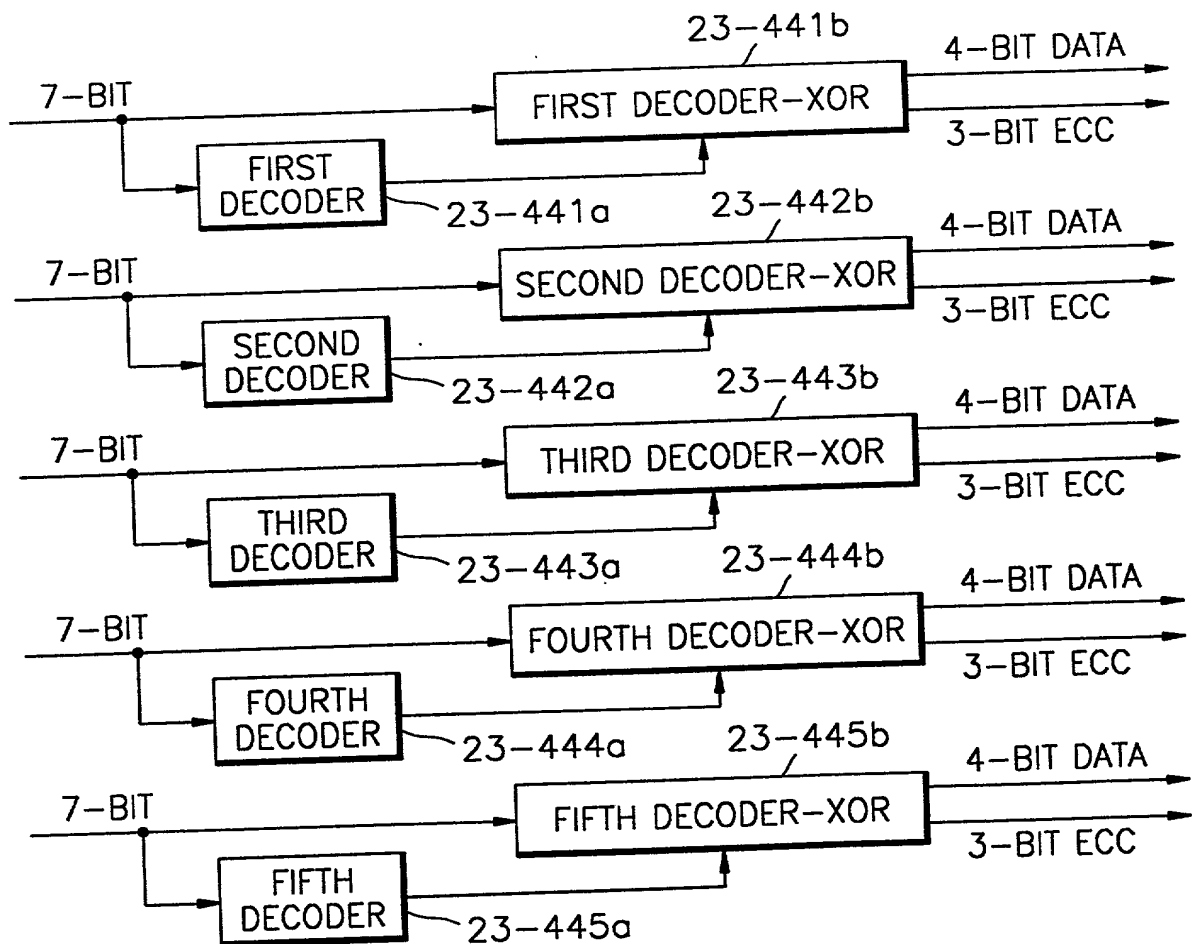

T08090"05T92850

FIG. 8

22-3

FIG. 9

FIG. 10

FIG. 11A

FIG. 11B

FIG. 13

FIG. 14

FIG. 15

FIG. 16

FIG. 17

Frame Rate : 60 Hz 24-bit-Color

	With Blank		Active		Pixel Clock	TMDS GVIF 30b		HSGI-4L	
	Pixel	Line	Pixel	Line		4ch	1ch	kbps	Gbps
SVGA	1056	628	800	600	40	0.40	1.20	578	0.35
XGA	1344	806	1024	768	65	0.65	1.95	739	0.57
SXGA	1696	1066	1280	1024	108	1.08	2.43	924	0.95
UXGA	2160	1250	1600	1200	162	1.62	3.54	1,154	1.39
HDTV	2592	1124	1920	1080	175	1.75	3.84	1,385	1.50
QXGA	2768	1598	2048	1536	265	2.65	5.79	1,477	2.27

TMDS : Transition Minimized Differential Signal  
 GVIF : Gigabit Video Interface  
 HSGI-4L : 4-bit Packet Line (PRESENT INVENTION)